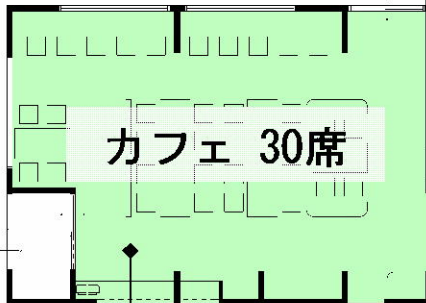

# 間取り図

席のレイアウトについてはご要望に応じて  
対応致します。お気軽にご相談下さい

瑞龍寺 門前レストラン  
**やすらぎ庵**

↑ 瑞龍寺

庭

八丁道

入口

前田利長墓所 ↓