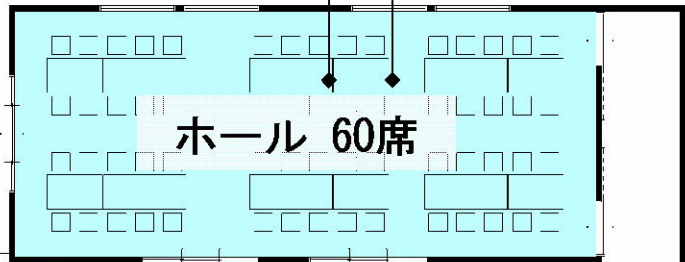

# 間取り図

席のレイアウトについてはご要望に応じて  
対応致します。お気軽にご相談下さい

瑞龍寺 門前レストラン  
**やすらぎ庵**

↑ 瑞龍寺

庭

八丁道

入口

前田利長墓所 ↓