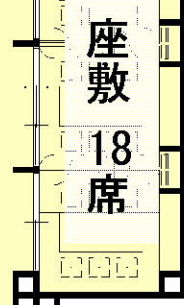

# 間取り図

席のレイアウトについてはご要望に応じて  
対応致します。お気軽にご相談下さい

瑞龍寺 門前レストラン  
**やすらぎ庵**

↑ 瑞龍寺

庭

八丁道

入口

前田利長墓所 ↓